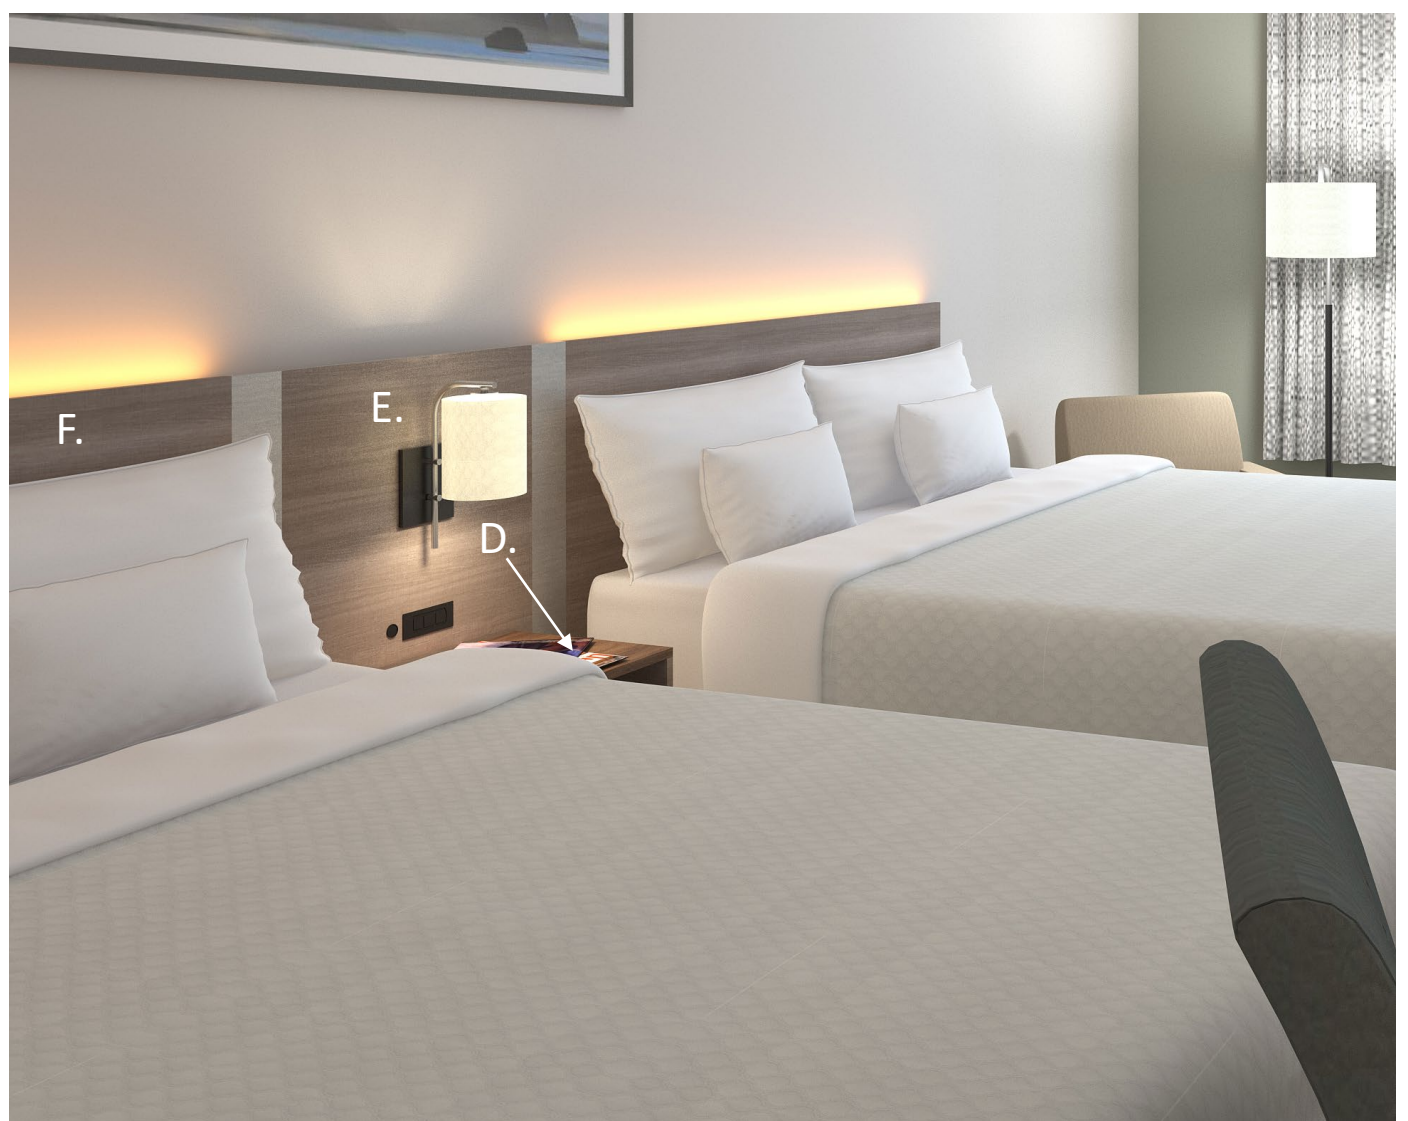

## BENNETT COLLECTION

- A **BENNETT King Floating Nightstand**  
ITEM # 0103-000400    DIMENSIONS 16"W X 16"D X 8"H
- B **BENNETT King Wall Guard\***  
ITEM # 0102-000175/6    DIMENSIONS 22"W X 3"D X 47.75"H
- C **BENNETT King Panel Headboard**  
ITEM # 0101-000509    DIMENSIONS 78"W X 3"D X 36"H
- D **BENNETT Queen Floating Nightstand**  
ITEM # 0103-000401    DIMENSIONS 20"W X 16"D X 8"H
- E **BENNETT Queen Wall Guard\***  
ITEM # 0102-000177    DIMENSIONS 32"W X 3"D X 47.75"H
- F **BENNETT Queen Panel Headboard**  
ITEM # 0101-000510    DIMENSIONS 62"W X 3"D X 36"H

ITEM # 0102-000175, 0101-000509, 0102-000176

**King Panel Headboard System**  
**(with LED strips)**

DIMENSIONS 122"W X 3"D X 47.75"H

ITEM # 0103-000400

**King Floating Nightstand**  
DIMENSIONS 16"W X 16"D X 8"H

ITEM # 0101-000510 (x2), 0102-000177

**Queen Panel Headboard System**  
**(with LED strips)**

DIMENSIONS 156"W X 3"D X 47.75"H

ITEM # 0103-000401

**Queen Floating Nightstand**  
DIMENSIONS 20"W X 16"D X 8"H